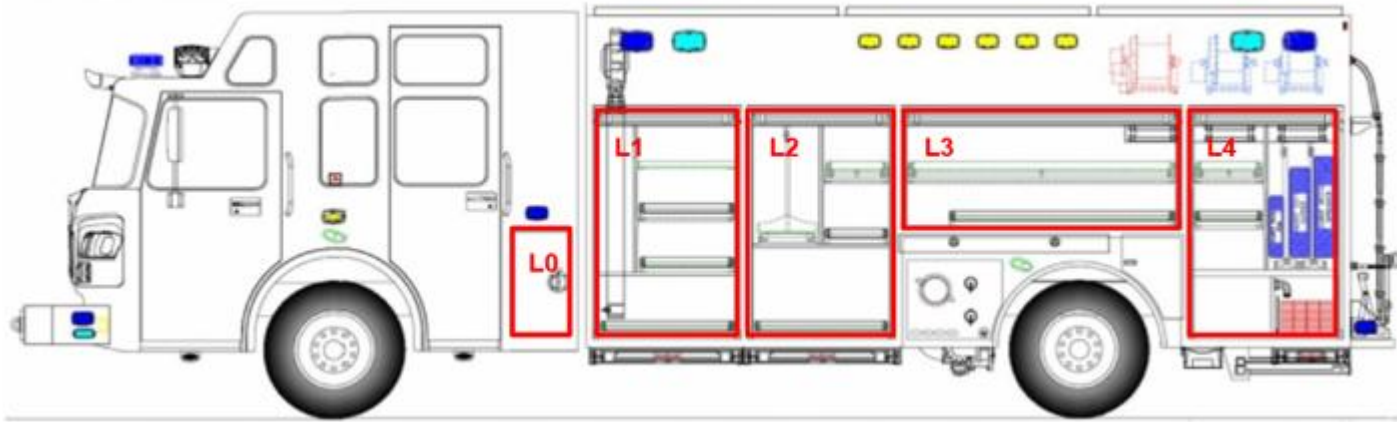

L0		
Cantidad	Herramienta	Observaciones
1	DEA	
1	Baston eléctrico	
1	Botiquin médico	
1	Taladro de impacto	
1	Bolso de herramientas	Chico
1	Kit de quemaduras	
1	Kit de intubación	
1	Kit de parto	
1	Mascara para perros	

L1		
Cantidad	Herramienta	Observaciones
3	Kit cubre air bag	
3	Botiquin	
3	Bolso oxigeno	
1	Extintor PQS	
2	Cuñas escalonadas	
1	Lucas	
1	Kit descontaminación	
1	Bolso insumo 10-3-9	Polera, chaqueta

L2			
Cantidad	Herramienta	Observaciones	
6	Cuñas escalonadas		
	Cuñas biseladas		
	Chocos		
	Cuerdas 100m		
	Cuerdas 50m		
	Arneses GRIMP		
	Cascos GRIMP