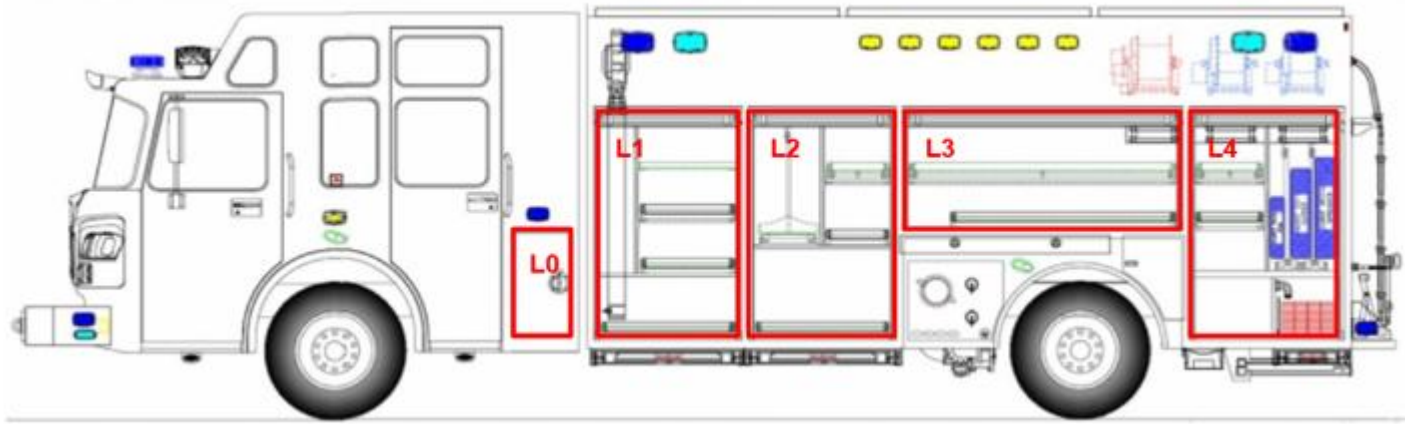

L3		
Cantidad	Herramienta	Observaciones
1	RIT	Kit RIT
	Pelican o streamlight	
	Kit Alzaprimas neumaticas	
	Caja Carpinteria	
	Bolso de herramientas	Grande
	Grilletes	Cajon
	Eslingas	Cajon
	Carrete electrico	

L4		
Cantidad	Herramienta	Observaciones
1	Cizalla	
1	Expansor	
1	RAM	
1	Base RAM	
1	Cilindro Alto tonelaje	
2	Carretes hidraulicos	
1	Kit manejo vidrio	
1	Preconectada 52mm	3 tiras (45m)
1	Kit cubre corte