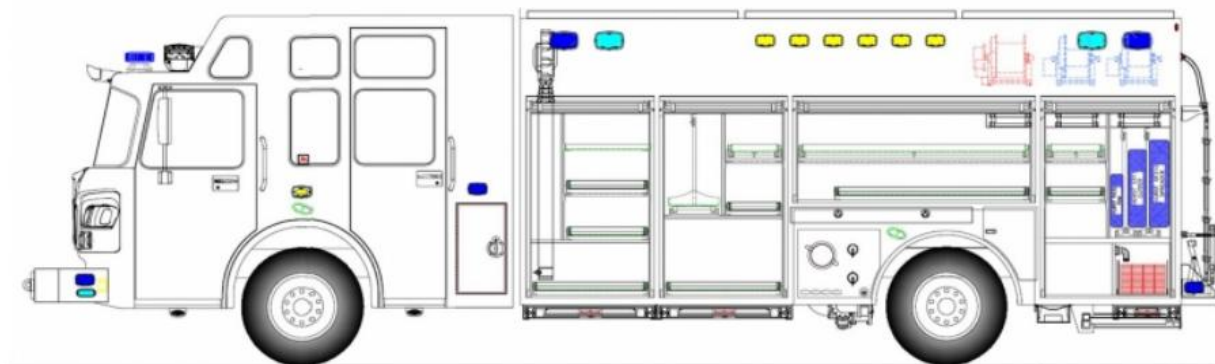

MATERIAL MENOR

RX14

Marca	Spartan
Modelo	Gladiator Evo ELFD elevadas 20"
Año	2012
Capacidad	9 voluntarios
Estanque	500 Galones / 1.842 Litros
Cuerpo bomba	Darley
Desalojo	
Modo Volumen	1.250 GPM / 4.731 LPM
Presión	150 psi / 10 bar
Largo (m)	10,72
Ancho (m)	2,51
Alto (m)	3,45

Cabina		
Cantidad	Herramienta	Observaciones
8	Radio Digital VHF	En cargador
9	ERA 4.500psi 45min	Arnés, Cilindro y Mascara
4	Casco oficial	Rojos
8	Casco voluntario	Amarillo
8	Chaqueta estructural	(1) M, (3) L, (4) XL
8	Jardinera estructural	(2) M, (1) L, (5) XL
8	Botas	(3) 45, (1) 41
8	Guantes	(4) S, (3) M, (1) L
8	Esclavina	
5	Chaquetilla stex	
6	Chaqueta rescate	(2) M, (4) L
6	Pantalón rescate	(2) M, (4) L
1	Kit llaves acensor	13 llaves
1	GRE 2016	
9	Linterna stramlight	Colgadas encargadores
1	Caja de partes	