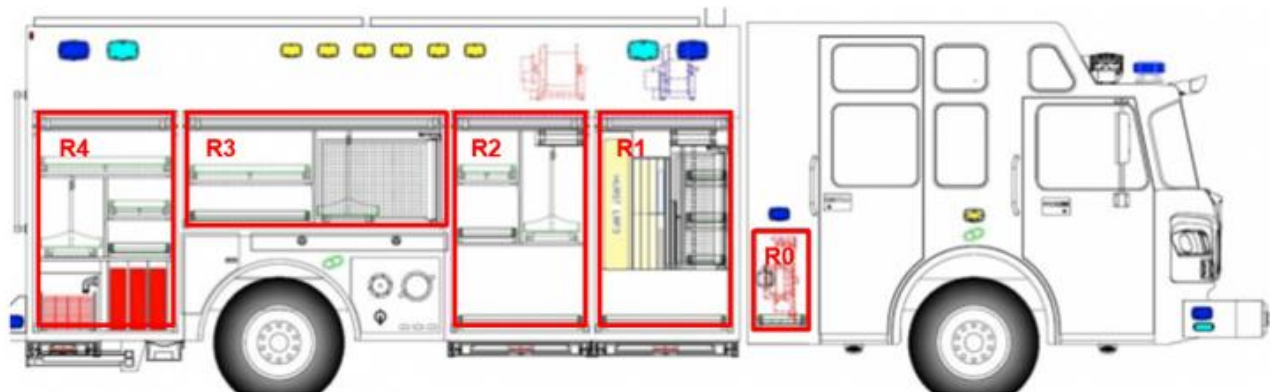

R0		
Cantidad	Herramienta	Observaciones
1	Winche	

R1		
Cantidad	Herramienta	Observaciones
5	Tabla espinal	
5	Pulpos	
5	Laterales	
	Cojines vetter	Levantameinto neumatico
1	Tabla scoop	
2	Hacha bombero	
1	Inmovilizacion pelvis	San Pelvis
2	Alzaprimas Rescue-jack	
1	Kit Bigeazy	
3	Kit Ferulas	
5	Chaleco Extricacion	
1	Plataforma de rescate	

R2		
Cantidad	Herramienta	Observaciones
2	motosierra	
1	Ogura	con accesorios
1	Sierra sable	
1	dremel	
1	Ventilador electrico	
1	Pelican o streamlight	
1	Sierra galleta	
2	Cinceles	Diferentes capacidades